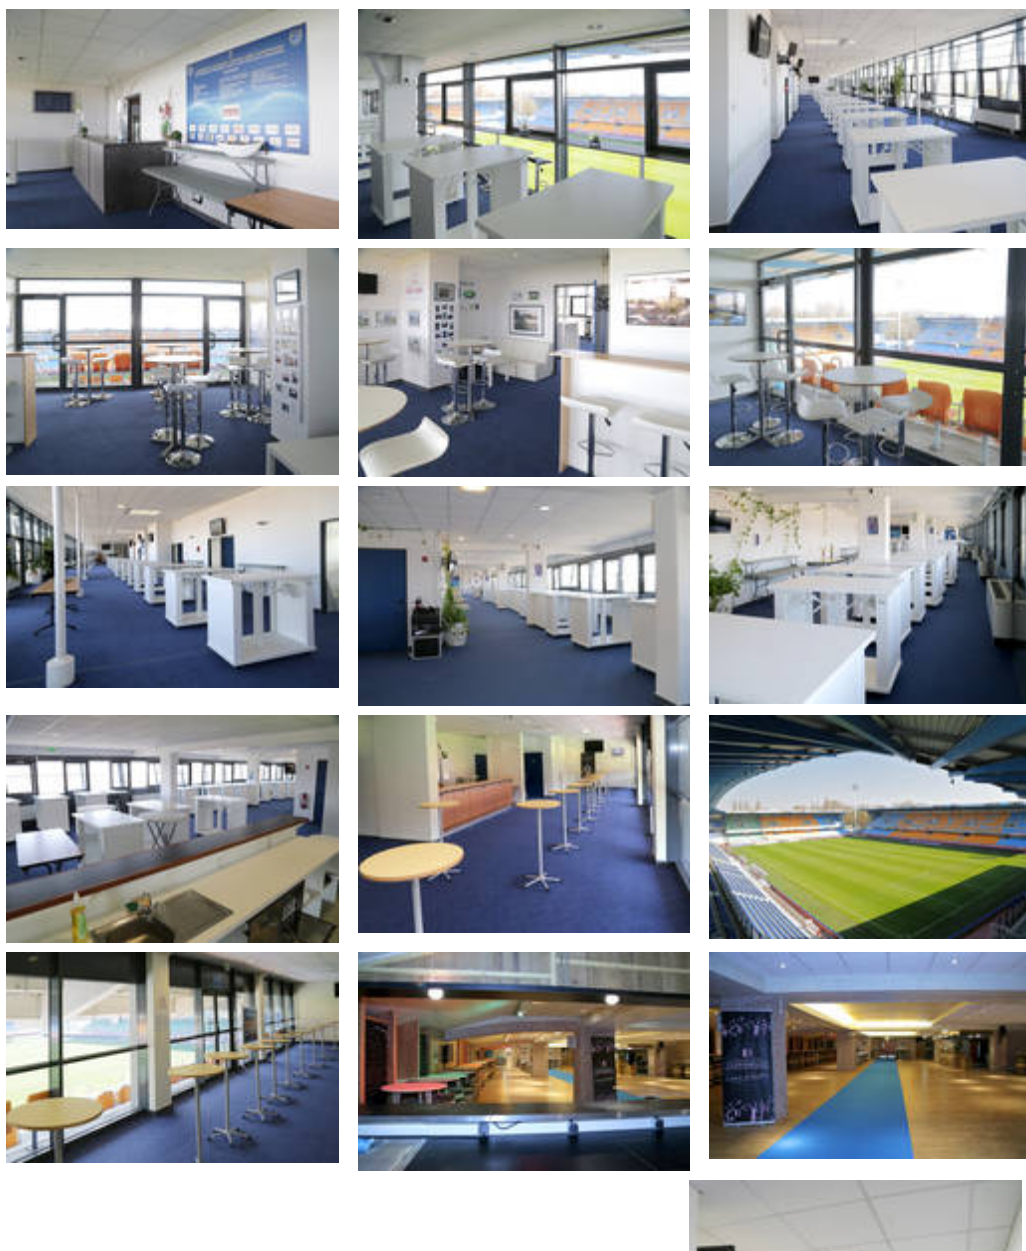

[Demande de location des salons du Stade de l'Aube](#)

Le Stade de l'Aube représente l'équipement communautaire le plus important dans le domaine sportif, avec ses 20 420 places assises, ses 9 salons, de 50 à 486 m<sup>2</sup>, accueillant toute l'année des manifestations à caractère sportif, économique ou culturel, ses 4 terrains de football, parmi lesquels les 9 200 m<sup>2</sup> de la pelouse d'honneur et 400 places de stationnement.

[Télécharger la plaquette](#)

Il propose ainsi aux entreprises, associations et collectivités un espace de grande capacité, au cœur de la ville, idéal pour l'organisation de :

- Concerts et spectacles
- Evènements sportifs
- Congrès et séminaires
- Cocktails et réceptions
- Soirées VIP