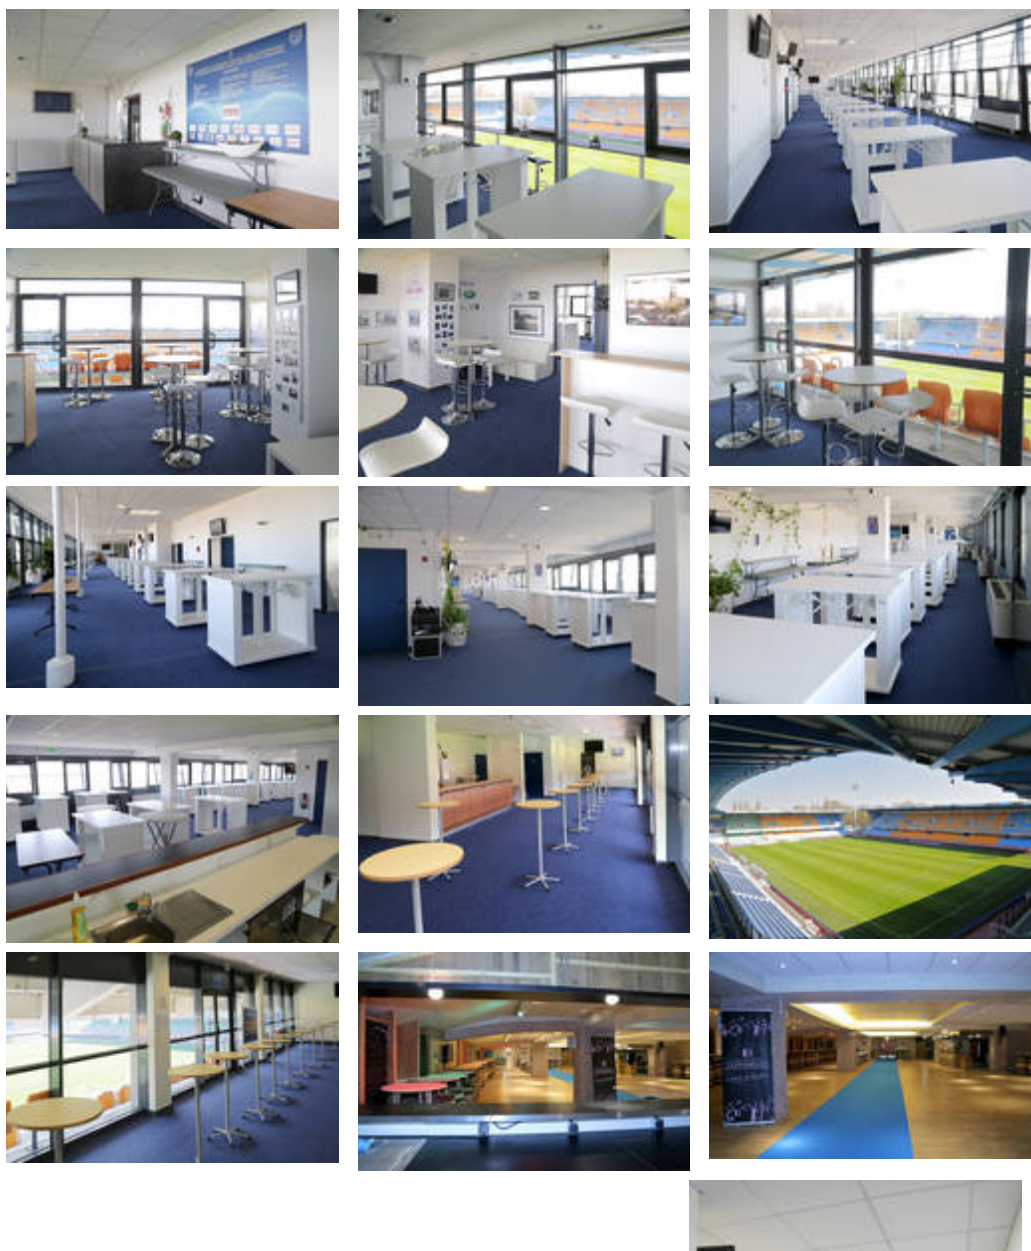

[Demande de location des salons du Stade de l'Aube](#)

Le Stade de l'Aube représente l'équipement communautaire le plus important dans le domaine sportif, avec ses 20 420 places assises, ses 9 salons, de 50 à 486 m<sup>2</sup>, accueillant toute l'année des manifestations à caractère sportif, économique ou culturel, ses 4 terrains de football, parmi lesquels les 9 200 m<sup>2</sup> de la pelouse d'honneur et 400 places de stationnement.

[Télécharger la plaquette](#)

Il propose ainsi aux entreprises, associations et collectivités un espace de grande capacité, au cœur de la ville, idéal pour l'organisation de :

- Concerts et spectacles
- Evènements sportifs
- Congrès et séminaires
- Cocktails et réceptions
- Soirées VIP